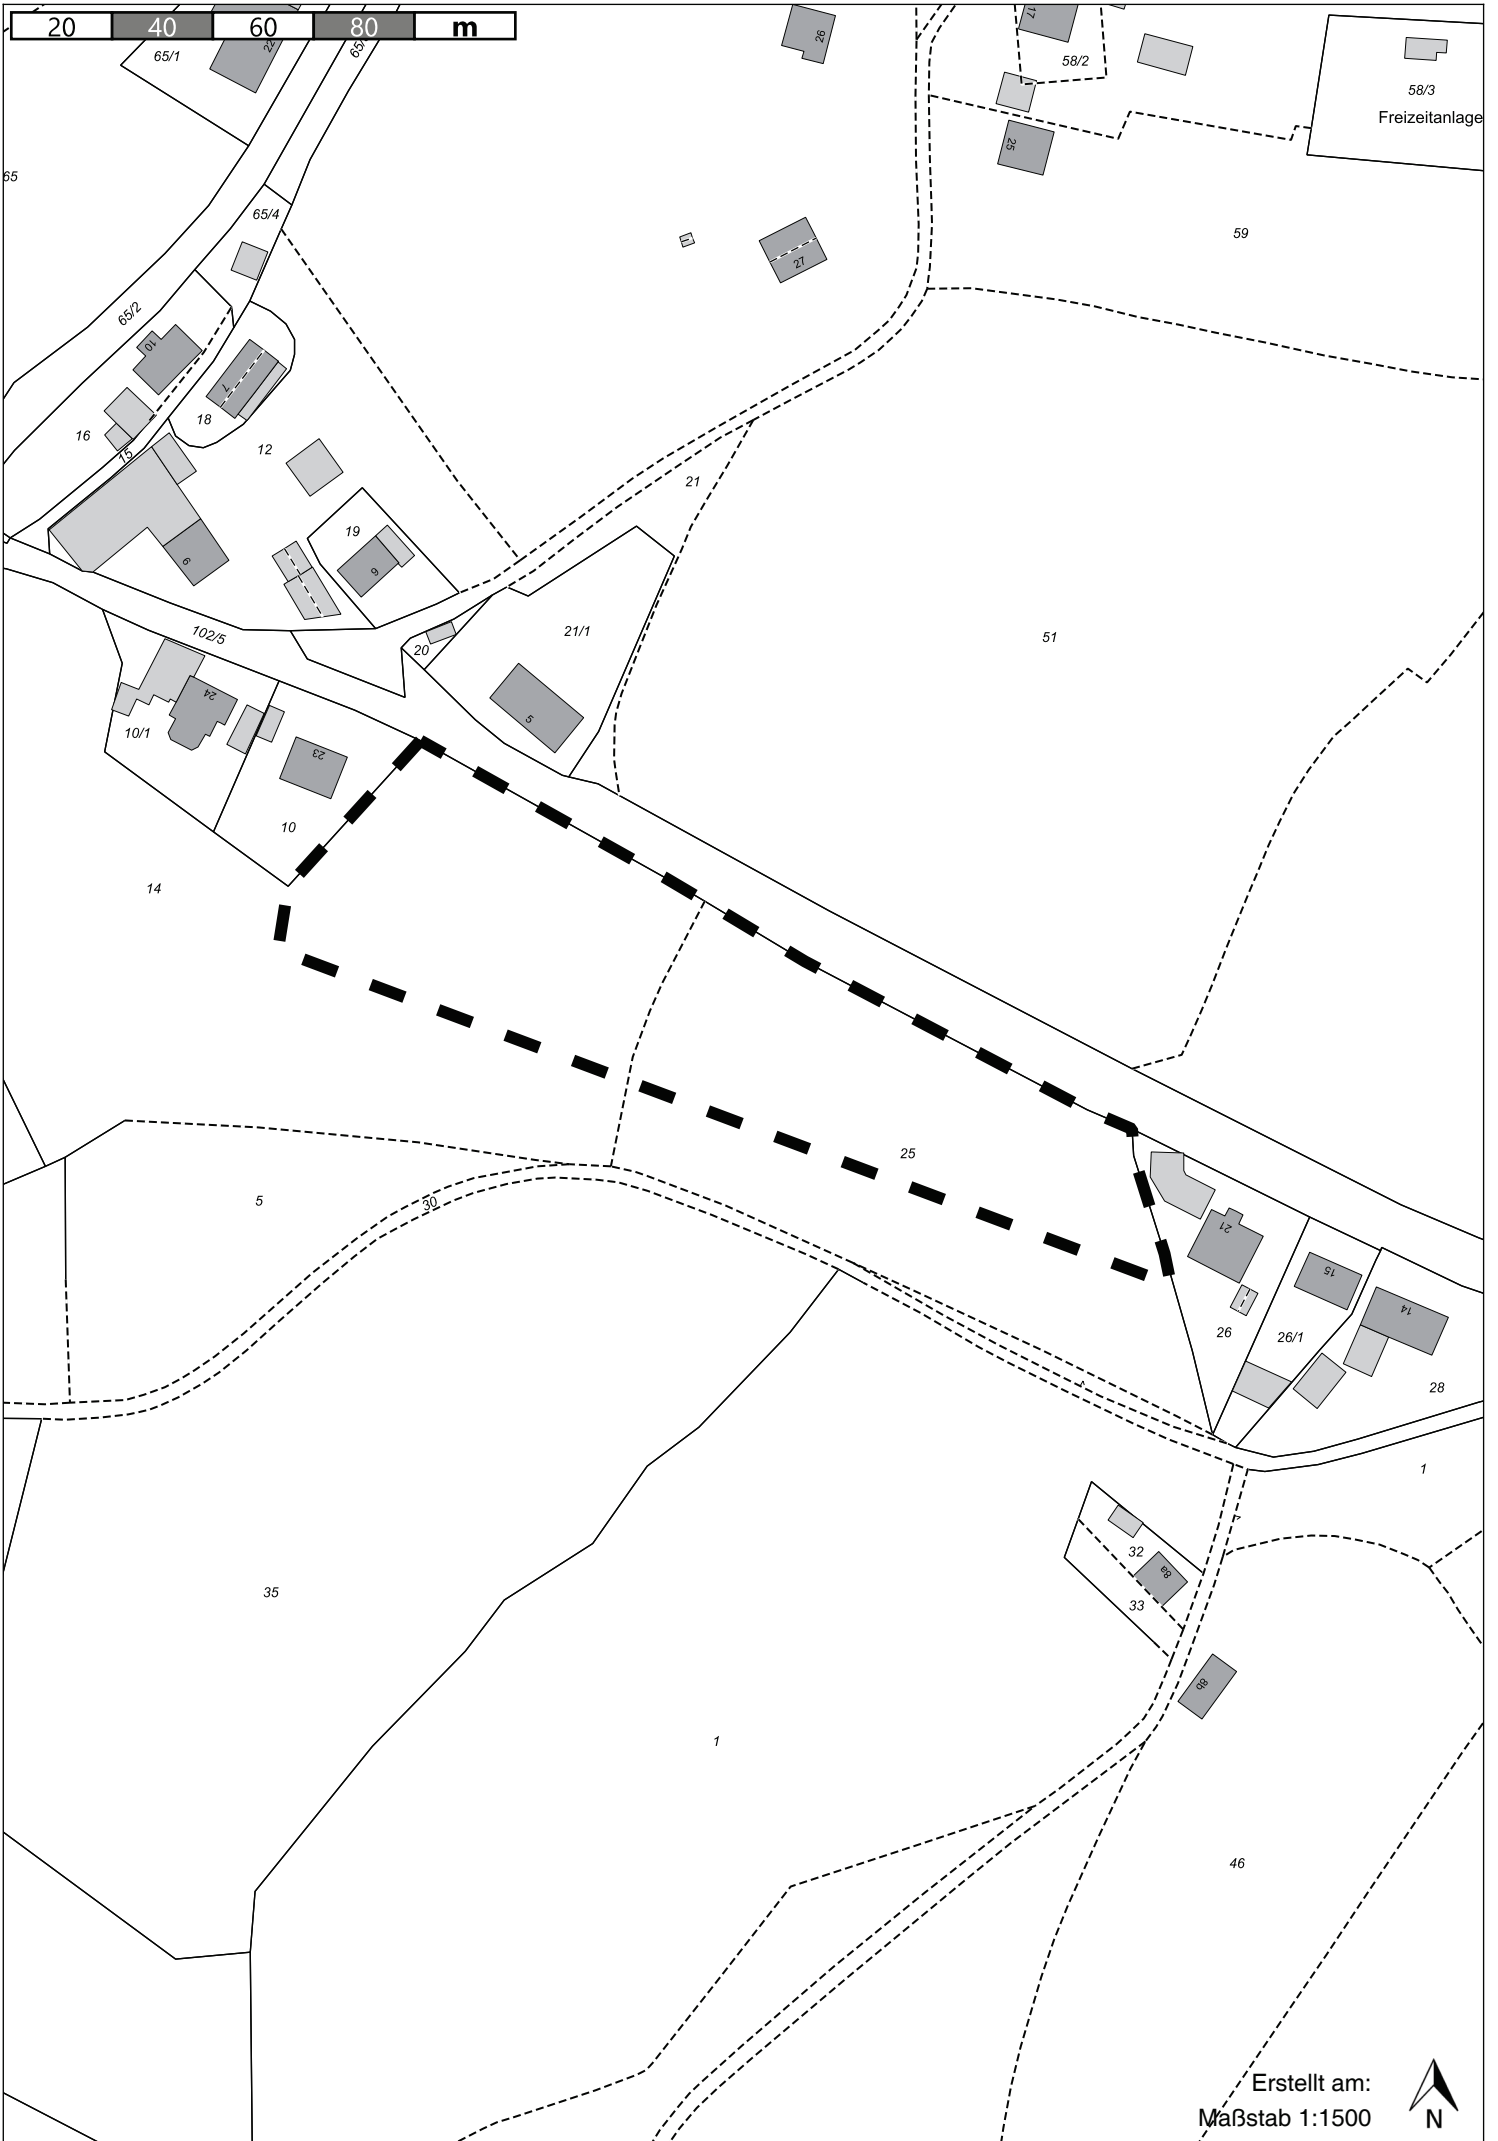

20 40 60 80 m

58/3
Freizeitanlage

Erstellt am:
Maßstab 1:1500