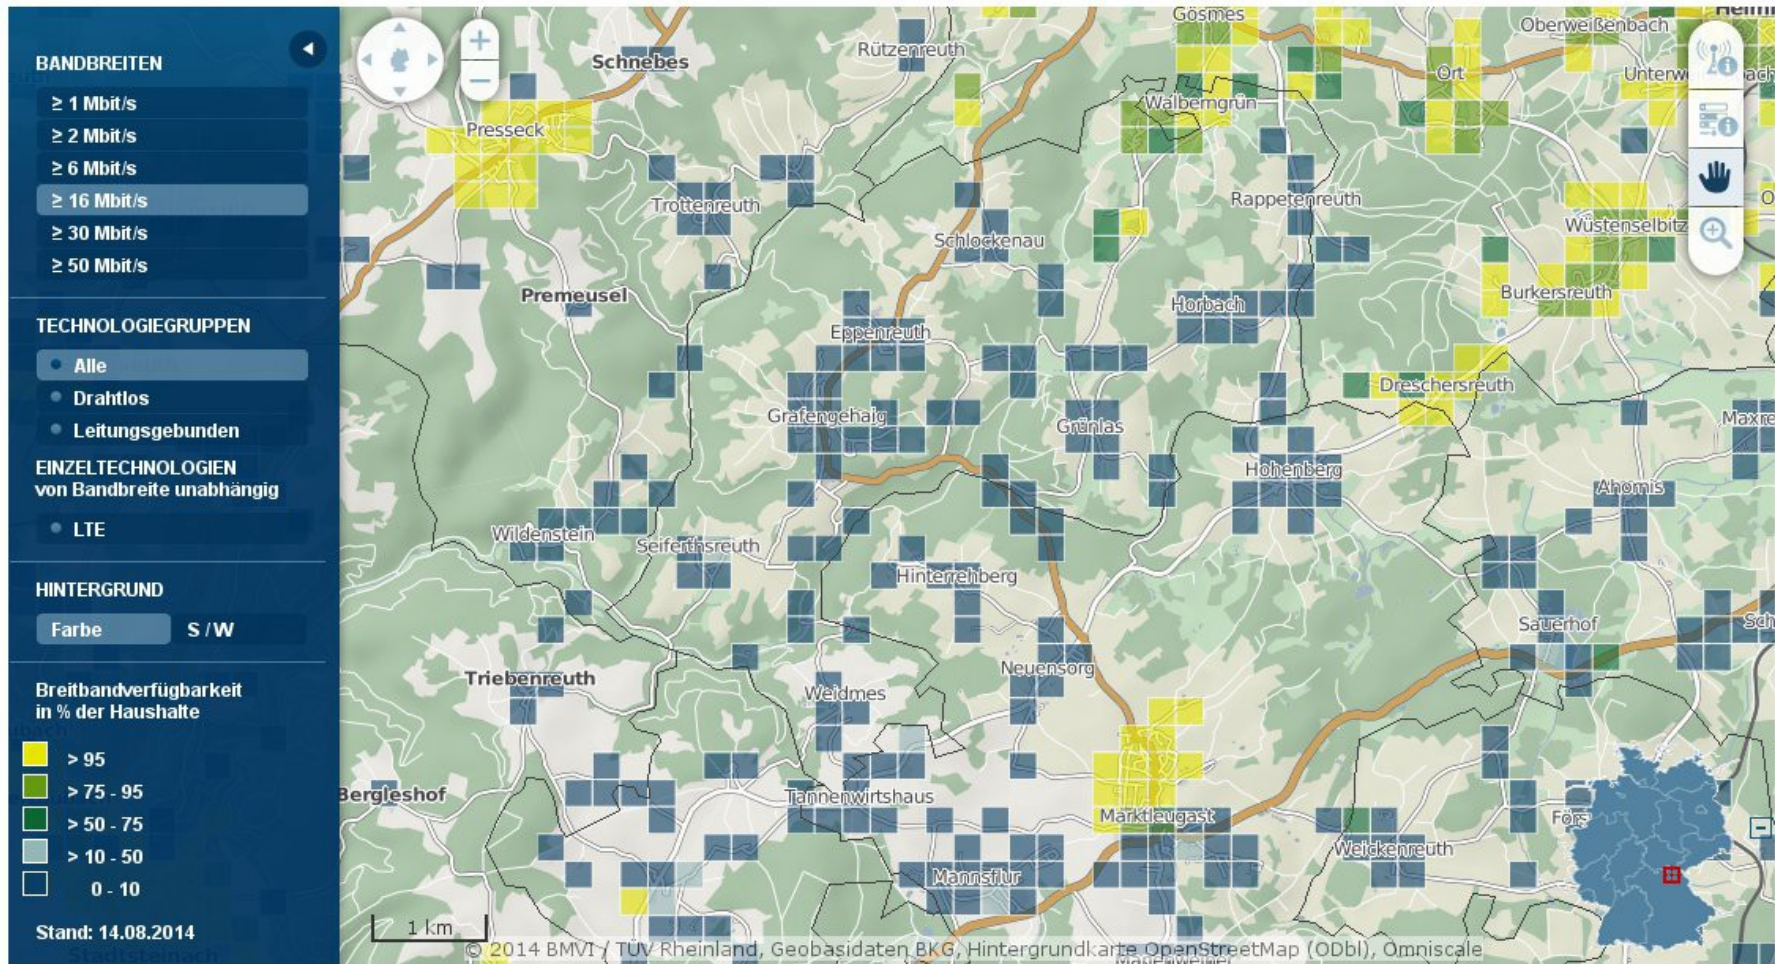

# Markt Grafengehaig

Screenshots aus dem Bundesbreitbandatlas:

[http://www.zukunft-breitband.de/Breitband/DE/Breitbandatlas/BreitbandVorOrt/breitband-vor-ort\\_node.html](http://www.zukunft-breitband.de/Breitband/DE/Breitbandatlas/BreitbandVorOrt/breitband-vor-ort_node.html)

## Bandbreite $\geq 16$ MBit/s

## Bandbreite $\geq 30$ MBit/s